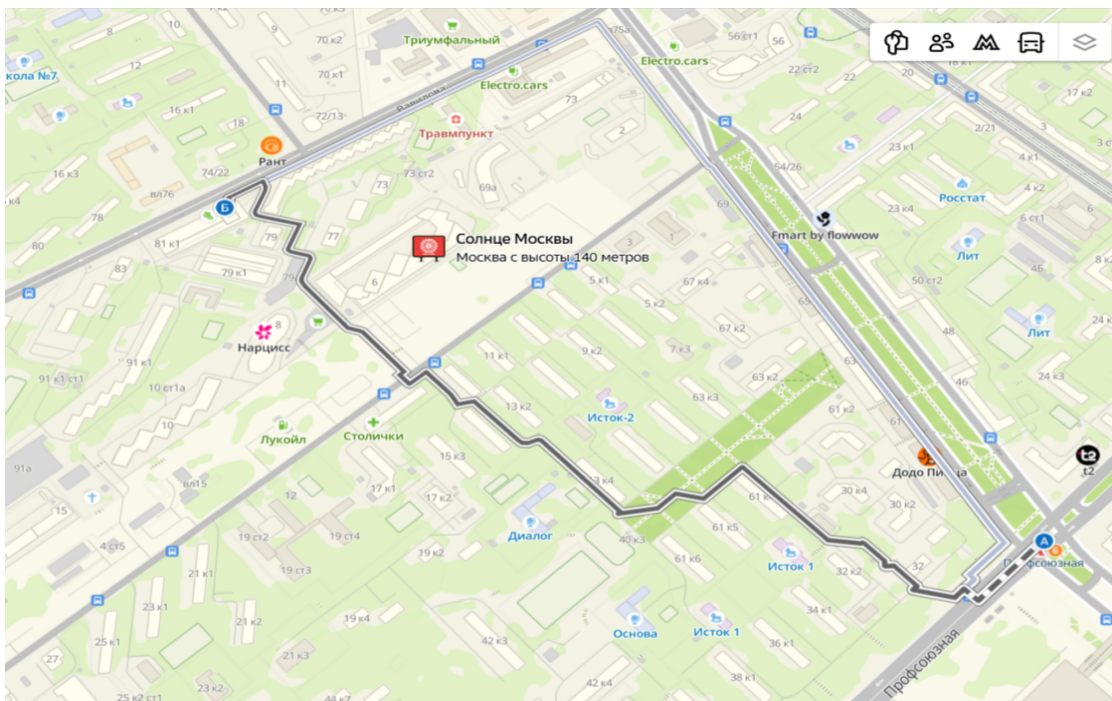

**Схема прохода
к офису АПРБ от ст. метро «Профсоюзная»**

**Схема прохода
к офису АПРБ от ст. метро «Вавиловская»**

Как выглядит дом ул. Вавилова – 81 строение 1: длинный многоэтажный современный дом. Вход в деловые офисы – со стороны внешней стороны улицы, дороги (не со стороны жилых подъездов, двора).

Вход в подъезд делового пространства Verklov. Дом и мероприятий АПРБ - справа от офиса «Мои документы», над входом видна издали подвесная вывеска - **INTRAROS**

Подняться на 3й этаж и там дверь металлическая с инновационной ручкой-ключом.

На пути сопровождают таблички для ориентира с логотипом АПРБ