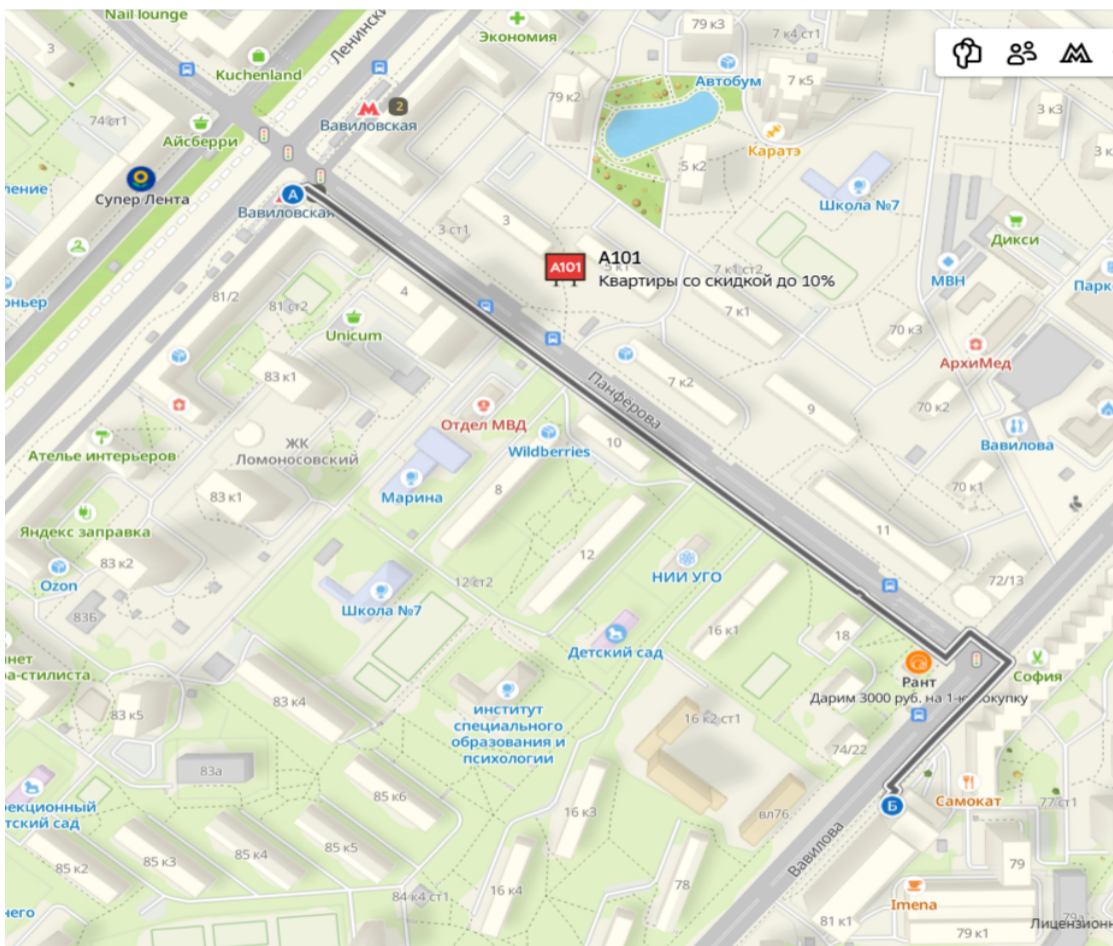

**Схема прохода
к офису АПРБ от ст. метро «Профсоюзная»**

**Схема прохода
к офису АПРБ от ст. метро «Вавиловская»**

Как выглядит дом ул. Вавилова – 81 строение 1: длинный многоэтажный современный дом. Вход в деловые офисы – со стороны внешней стороны улицы, дороги (не со стороны жилых подъездов, двора).

Вход в подъезд делового пространства Verklov. Дом и мероприятий АПРБ - справа от офиса «Мои документы», над входом видна издали подвесная вывеска - **INTRAROS**

Подняться на 3й этаж и там дверь металлическая с инновационной ручкой-ключом.

На пути сопровождают таблички для ориентира с логотипом АПРБ